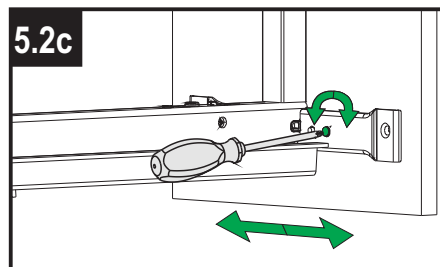

Justieranleitung

Teilauszugbeschlag "DISPENSA V-x"
mit ARENA-Tablarausstattung

Adjustusting Instruction

Top- and bottom runner
"DISPENSA V-x" with ARENA shelves

Instructions d'ajustage

Système coulissant fermure
DISPENSA V-x avec ARENA tablette

Eigengewicht + Beladung
Empty weight + Load

DISPENSA V-x

DISPENSA V-x

DISPENSA V-x