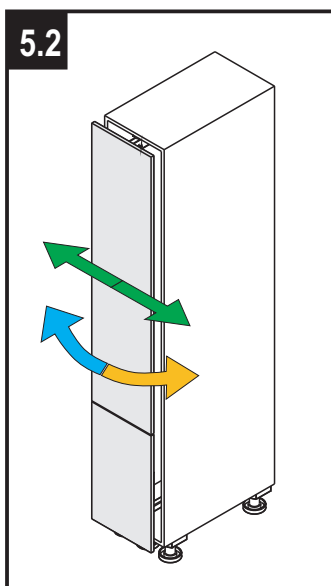

Justieranleitung

Teilauszugbeschlag "DISPENSA V-x"
mit ARENA-Tablarausstattung

Adjustusting Instruction

Top- and bottom runner
"DISPENSA V-x" with ARENA shelves

Instructions d'ajustage

Système coulissant fermure
DISPENSA V-x avec ARENA tablette

Eigengewicht + Beladung
Empty weight + Load

DISPENSA V-x

DISPENSA V-x

DISPENSA V-x