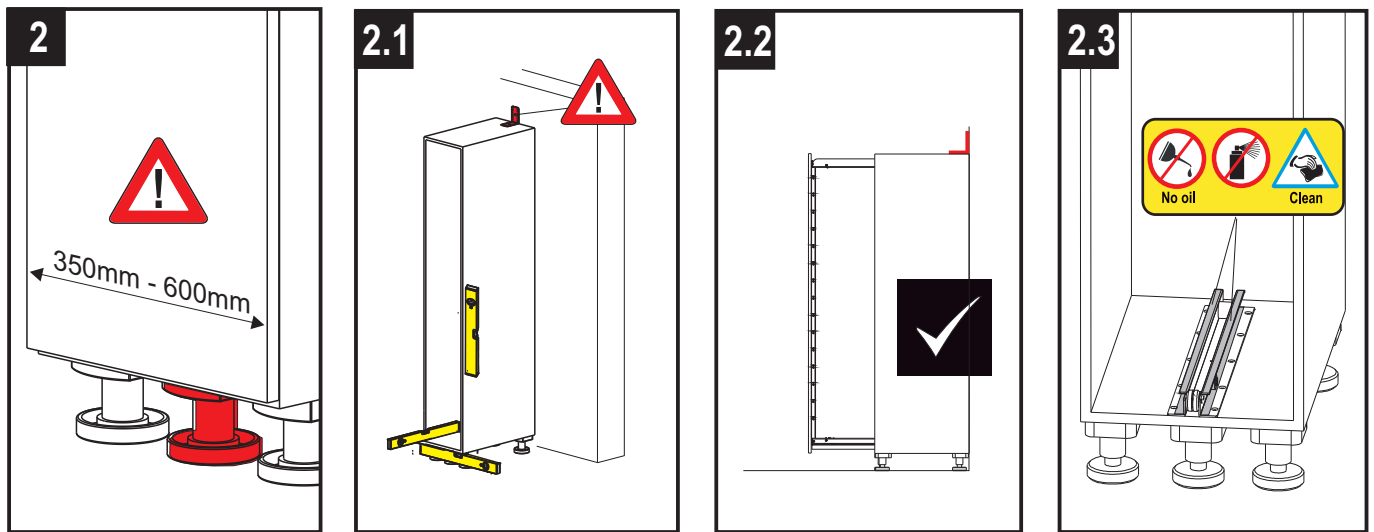

Justieranleitung

Teilauszugbeschlag "DISPENSA V-x"
mit ARENA-Tablarausstattung

Adjustusting Instruction

Top- and bottom runner
"DISPENSA V-x" with ARENA shelves

Instructions d'ajustage

Système coulissant fermure
DISPENSA V-x avec ARENA tablette

Eigengewicht + Beladung
Empty weight + Load

DISPENSA V-x

DISPENSA V-x

DISPENSA V-x