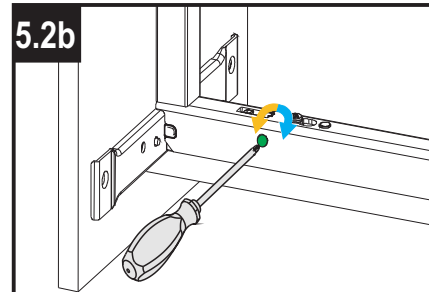

DISPENSA V-x