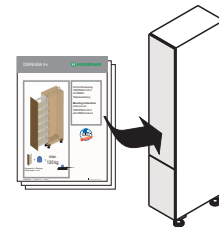

Justieranleitung

Teilauszugbeschlag "DISPENSA V-x"
mit ARENA-Tablarausstattung

Adjustusting Instruction

Top- and bottom runner
"DISPENSA V-x" with ARENA shelves

Instructions d'ajustage

Système coulissant fermure
DISPENSA V-x avec ARENA tablette

Eigengewicht + Beladung
Empty weight + Load

DISPENSA V-x

DISPENSA V-x

DISPENSA V-x