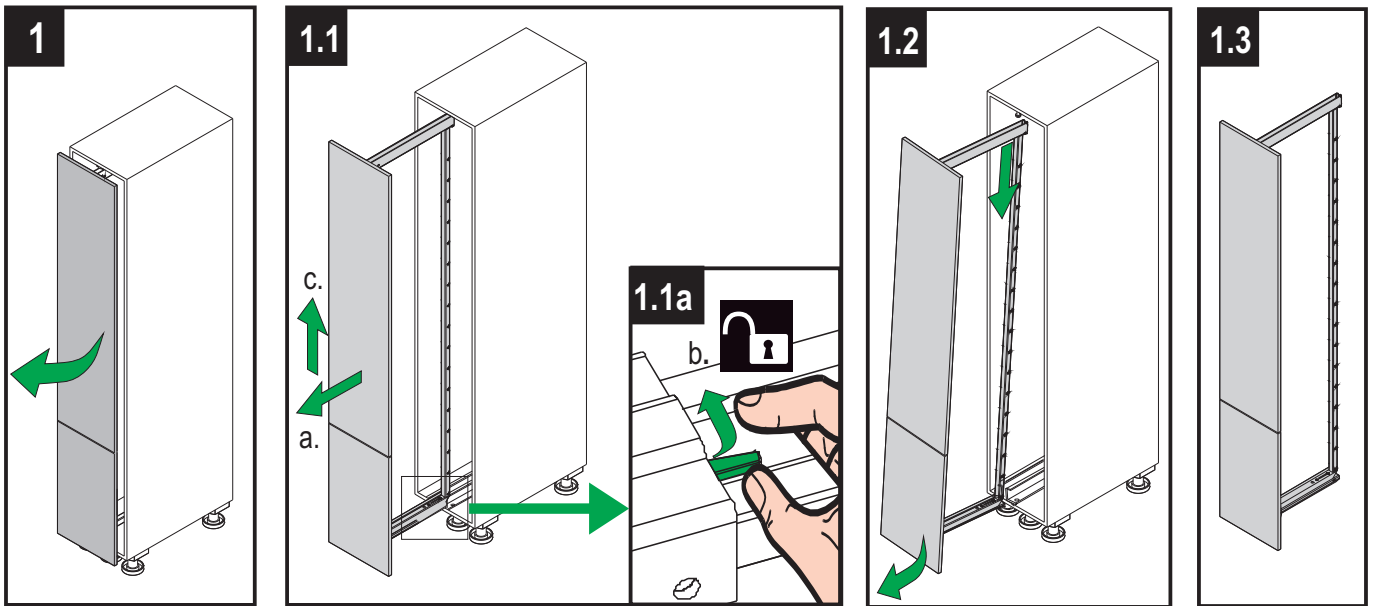

Justieranleitung

Teilauszugbeschlag "DISPENSA V-x"
mit ARENA-Tablarausstattung

Adjustusting Instruction

Top- and bottom runner
"DISPENSA V-x" with ARENA shelves

Instructions d'ajustage

Système coulissant fermure
DISPENSA V-x avec ARENA tablette

Eigengewicht + Beladung
Empty weight + Load

DISPENSA V-x

DISPENSA V-x

DISPENSA V-x