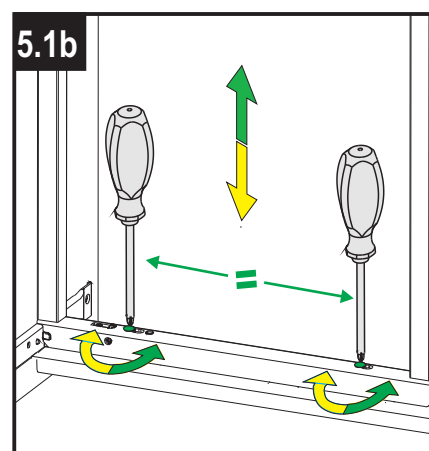

Justieranleitung

Teilauszugbeschlag "DISPENSA V-x"
mit ARENA-Tablarausstattung

Adjustusting Instruction

Top- and bottom runner
"DISPENSA V-x" with ARENA shelves

Instructions d'ajustage

Système coulissant fermure
DISPENSA V-x avec ARENA tablette

Eigengewicht + Beladung
Empty weight + Load

DISPENSA V-x

DISPENSA V-x

DISPENSA V-x