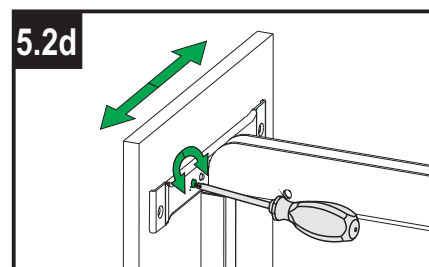

DISPENSA V-x