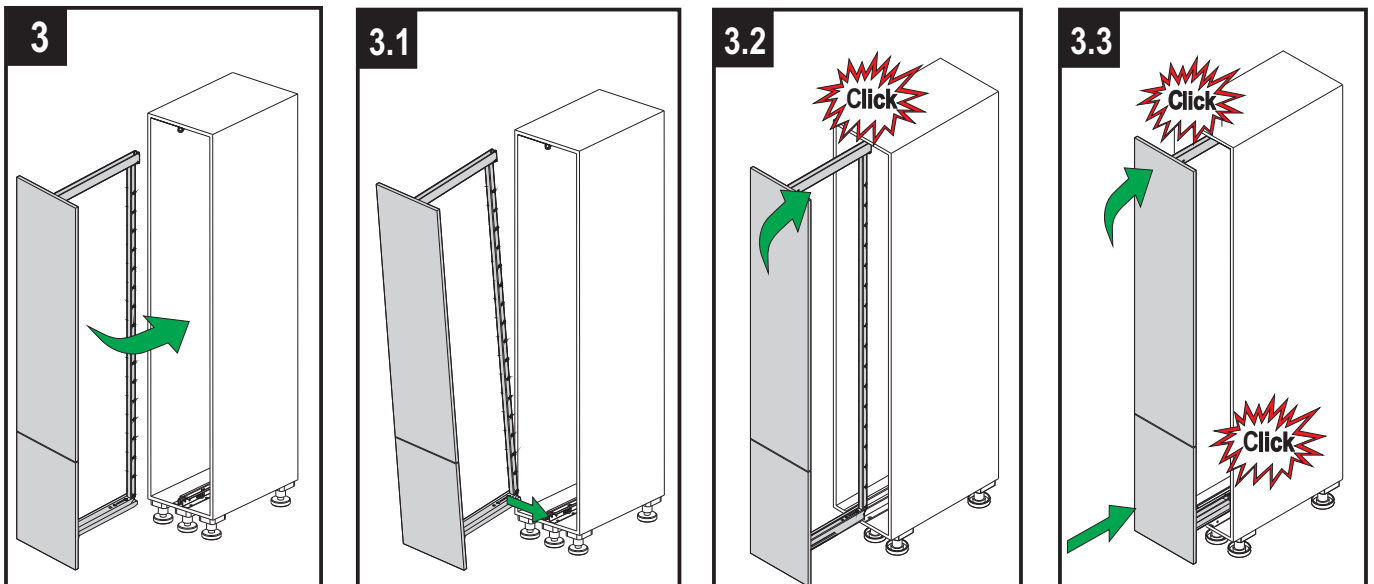

Justieranleitung

Teilauszugbeschlag "DISPENSA V-x"
mit ARENA-Tablarausstattung

Adjustusting Instruction

Top- and bottom runner
"DISPENSA V-x" with ARENA shelves

Instructions d'ajustage

Système coulissant fermure
DISPENSA V-x avec ARENA tablette

Eigengewicht + Beladung
Empty weight + Load

DISPENSA V-x

DISPENSA V-x

DISPENSA V-x