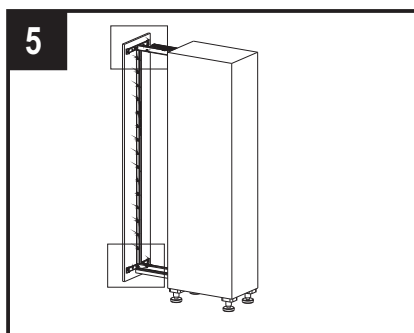

Justieranleitung

Teilauszugbeschlag "DISPENSA V-x"
mit ARENA-Tablarausstattung

Adjustusting Instruction

Top- and bottom runner
"DISPENSA V-x" with ARENA shelves

Instructions d'ajustage

Système coulissant fermure
DISPENSA V-x avec ARENA tablette

Eigengewicht + Beladung
Empty weight + Load

DISPENSA V-x

DISPENSA V-x

DISPENSA V-x