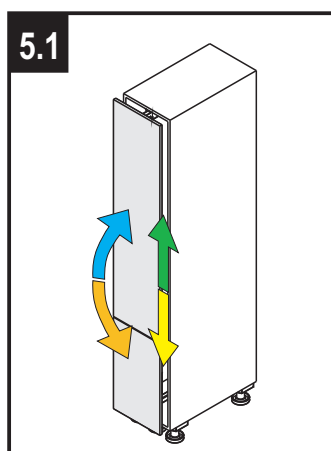

Justieranleitung

Teilauszugbeschlag "DISPENSA V-x"
mit ARENA-Tablarausstattung

Adjustusting Instruction

Top- and bottom runner
"DISPENSA V-x" with ARENA shelves

Instructions d'ajustage

Système coulissant fermure
DISPENSA V-x avec ARENA tablette

Eigengewicht + Beladung
Empty weight + Load

DISPENSA V-x

DISPENSA V-x

DISPENSA V-x