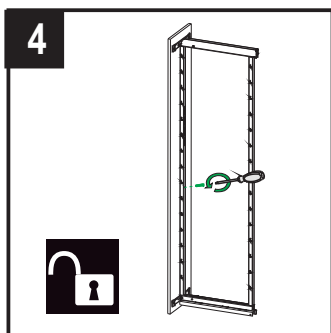

Justieranleitung

Teilauszugbeschlag "DISPENSA V-x"
mit ARENA-Tablarausstattung

Adjustusting Instruction

Top- and bottom runner
"DISPENSA V-x" with ARENA shelves

Instructions d'ajustage

Système coulissant fermure
DISPENSA V-x avec ARENA tablette

Eigengewicht + Beladung
Empty weight + Load

DISPENSA V-x

DISPENSA V-x

DISPENSA V-x