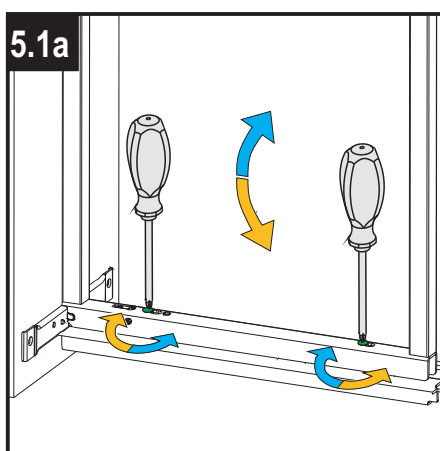

Justieranleitung

Teilauszugbeschlag "DISPENSA V-x"
mit ARENA-Tablarausstattung

Adjustusting Instruction

Top- and bottom runner
"DISPENSA V-x" with ARENA shelves

Instructions d'ajustage

Système coulissant fermure
DISPENSA V-x avec ARENA tablette

Eigengewicht + Beladung
Empty weight + Load

DISPENSA V-x

DISPENSA V-x

DISPENSA V-x