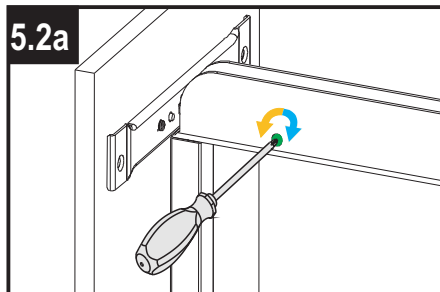

Justieranleitung

Teilauszugbeschlag "DISPENSA V-x"
mit ARENA-Tablarausstattung

Adjustusting Instruction

Top- and bottom runner
"DISPENSA V-x" with ARENA shelves

Instructions d'ajustage

Système coulissant fermure
DISPENSA V-x avec ARENA tablette

Eigengewicht + Beladung
Empty weight + Load

DISPENSA V-x

DISPENSA V-x

DISPENSA V-x