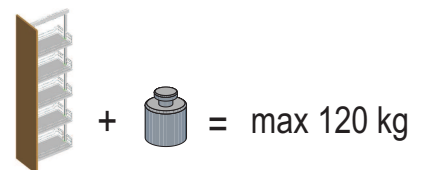

Justieranleitung

Teilauszugbeschlag "DISPENSA V-x"
mit ARENA-Tablarausstattung

Adjustusting Instruction

Top- and bottom runner
"DISPENSA V-x" with ARENA shelves

Instructions d'ajustage

Système coulissant fermure
DISPENSA V-x avec ARENA tablette

Eigengewicht + Beladung
Empty weight + Load

DISPENSA V-x

DISPENSA V-x

DISPENSA V-x