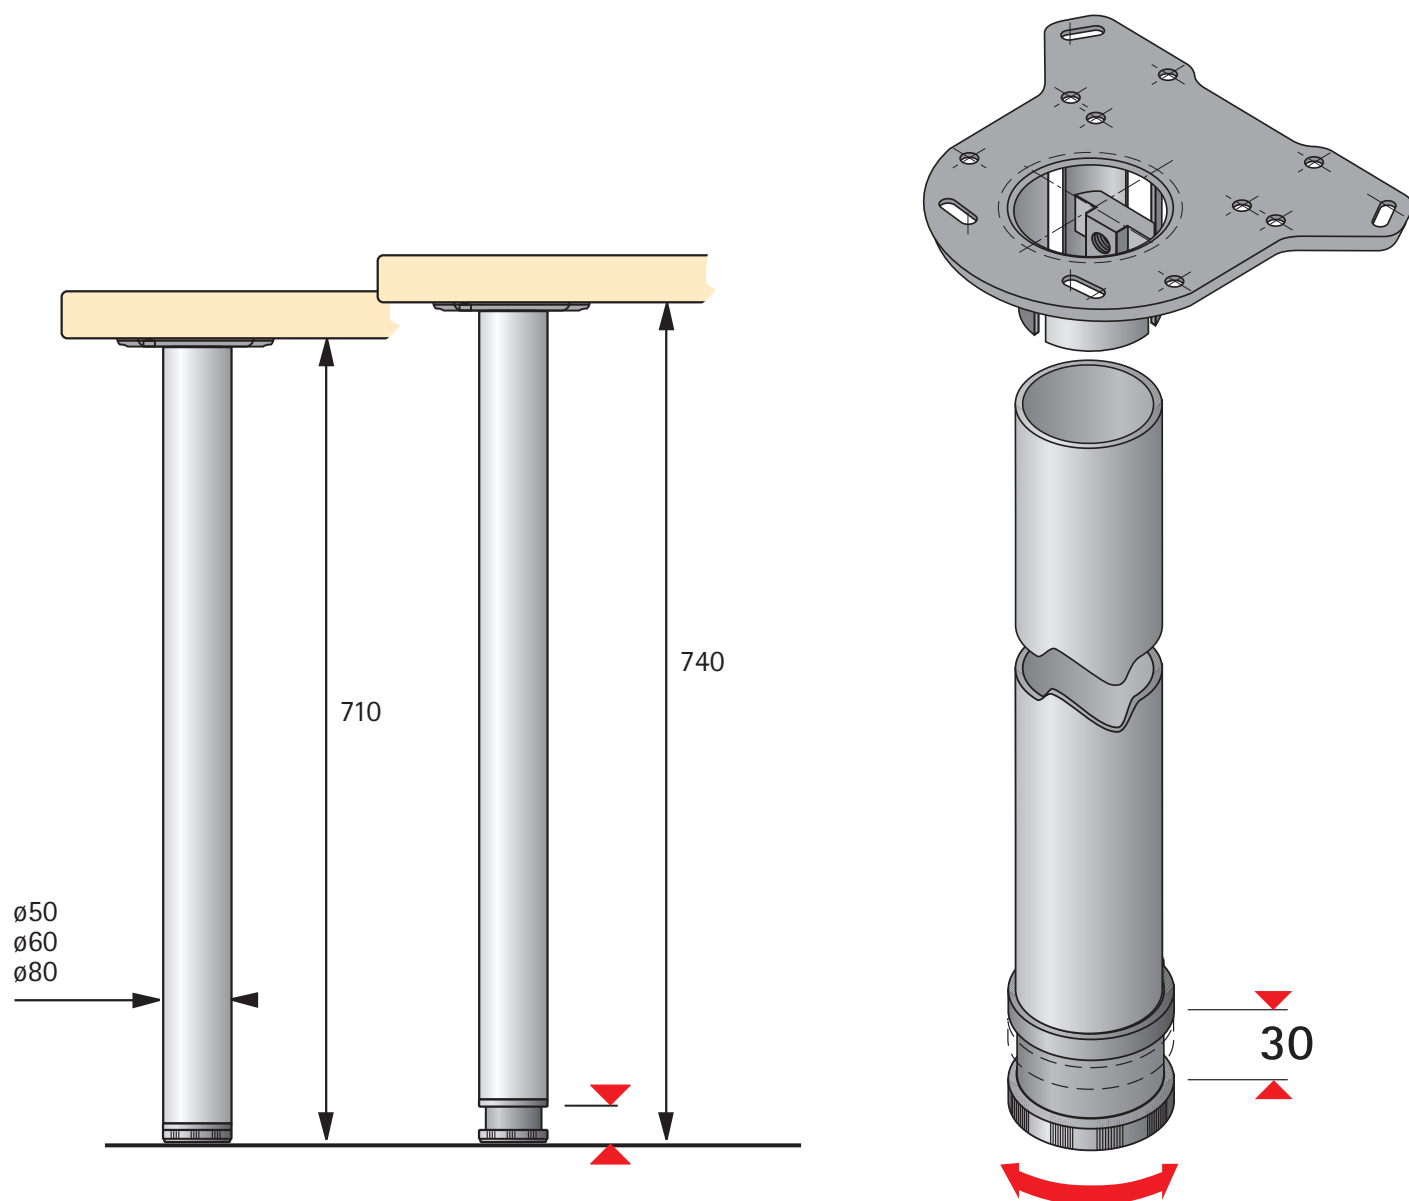

D Set Stahl / Alu-Tischbein ① + ②

- GB** Steel table leg set / Aluminium table leg set
- F** Kit Piètement de table en acier / Kit Piètement de table en alu
- I** Set piedi in acciaio per tavoli / Set piedi in alluminio per tavoli
- SP** Juego de patas de mesa, de acero / Juego de patas de mesa, de aluminio
- PL** Komplet stalowych nóg stołowych / Komplet aluminiowych nóg stołowych
- P** Set perna de mesa de aço / alumínio
- S** Set bordsben stål/aluminium
- DK** Sæt stål- / aluminiumbordsben
- TR** Çelik set / Alüminyum masa ayağı
- GR** Σετ ατσάλινου/ αλουμινένιου ποδιού τραπεζιού
- CR** Sada ocelových/hliníkových nohou ke stolu
- H** Acél/alumínium asztalláb készlet
- RUS** Комплект ножки стола из стали/алюминия

D Hettich-Befestigungsplatte

- GB Hettich fixing plate
- F Plaque de fixation Hettich
- I Piastra di fissaggio Hettich
- SP Placa de fijación Hettich
- PL Płytkę mocująca Hettich
- P Placa de fixação Hettich
- S Hettich-fästplatta
- DK Hettich-fastgørelsesplade
- TR Hettich-Bağlantı tablası
- GR Πλάκα στήριξης-Ηδωώαη
- CR Hettich - upevňovací deska
- H Hettich-rögztólap
- RUS Крепежная плита фирмы Геттих